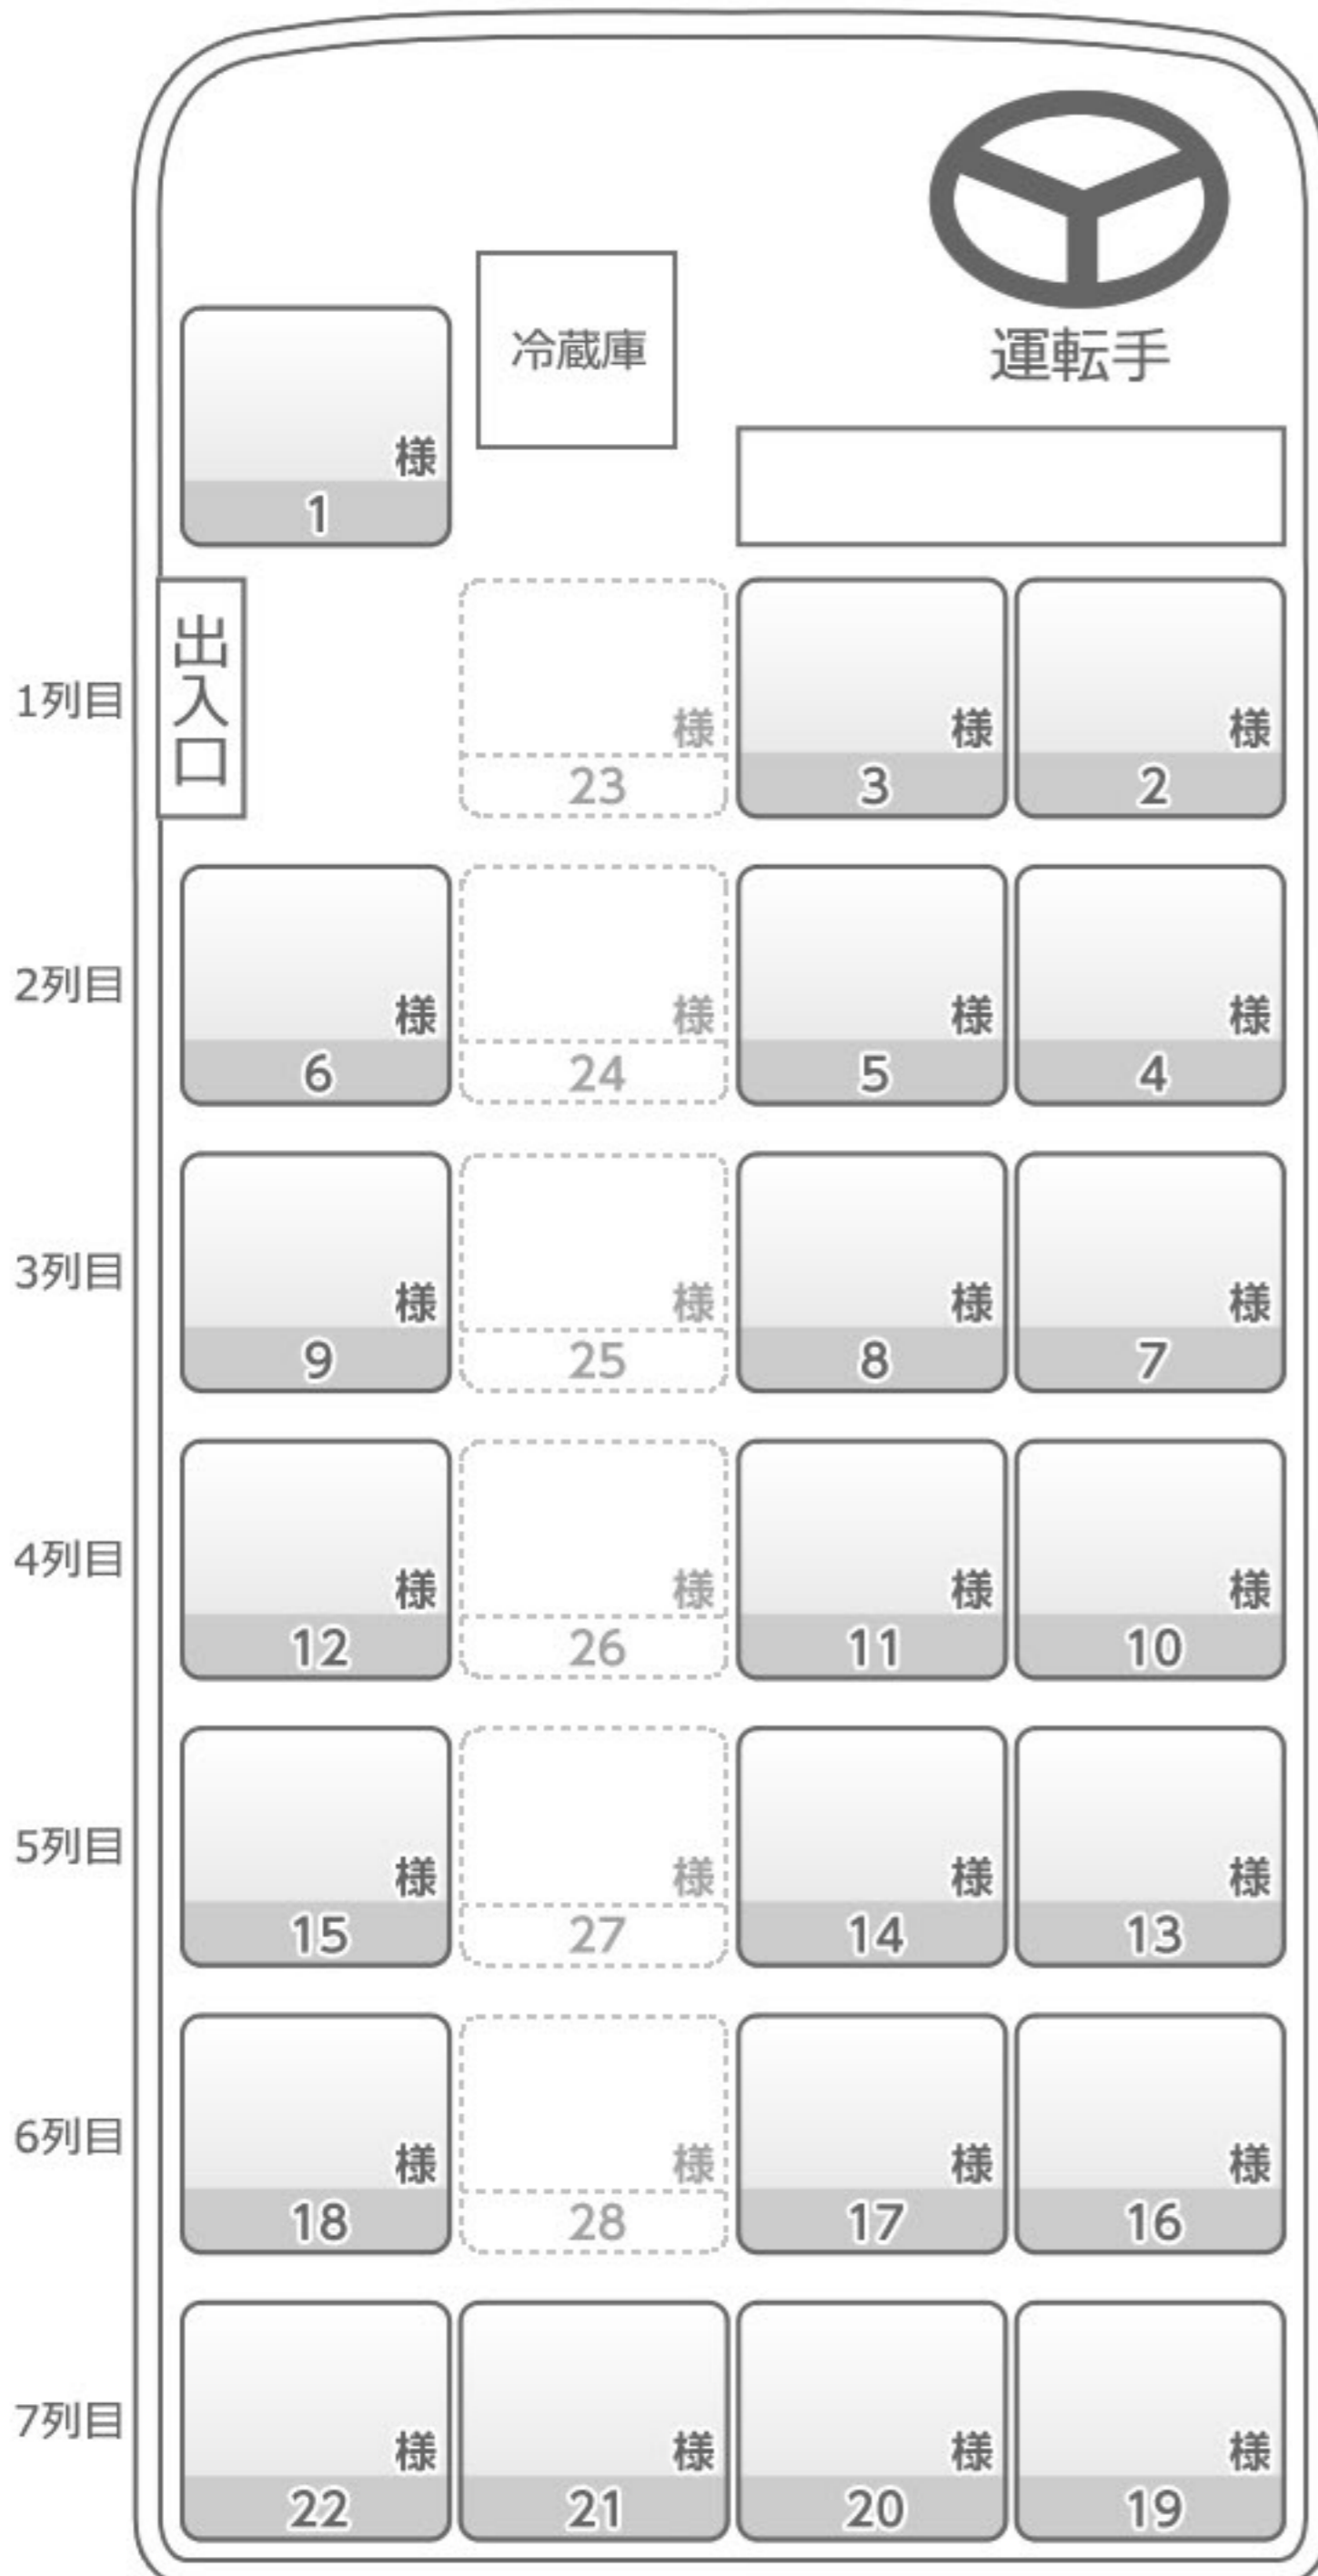

# ■小型マイクロバス (ふそうローザ)■

定員28名 (正22席・補6席)

## ▼座席表▼

▼設備▼  
冷蔵庫

●MEMO●

.....

.....

.....

.....

.....