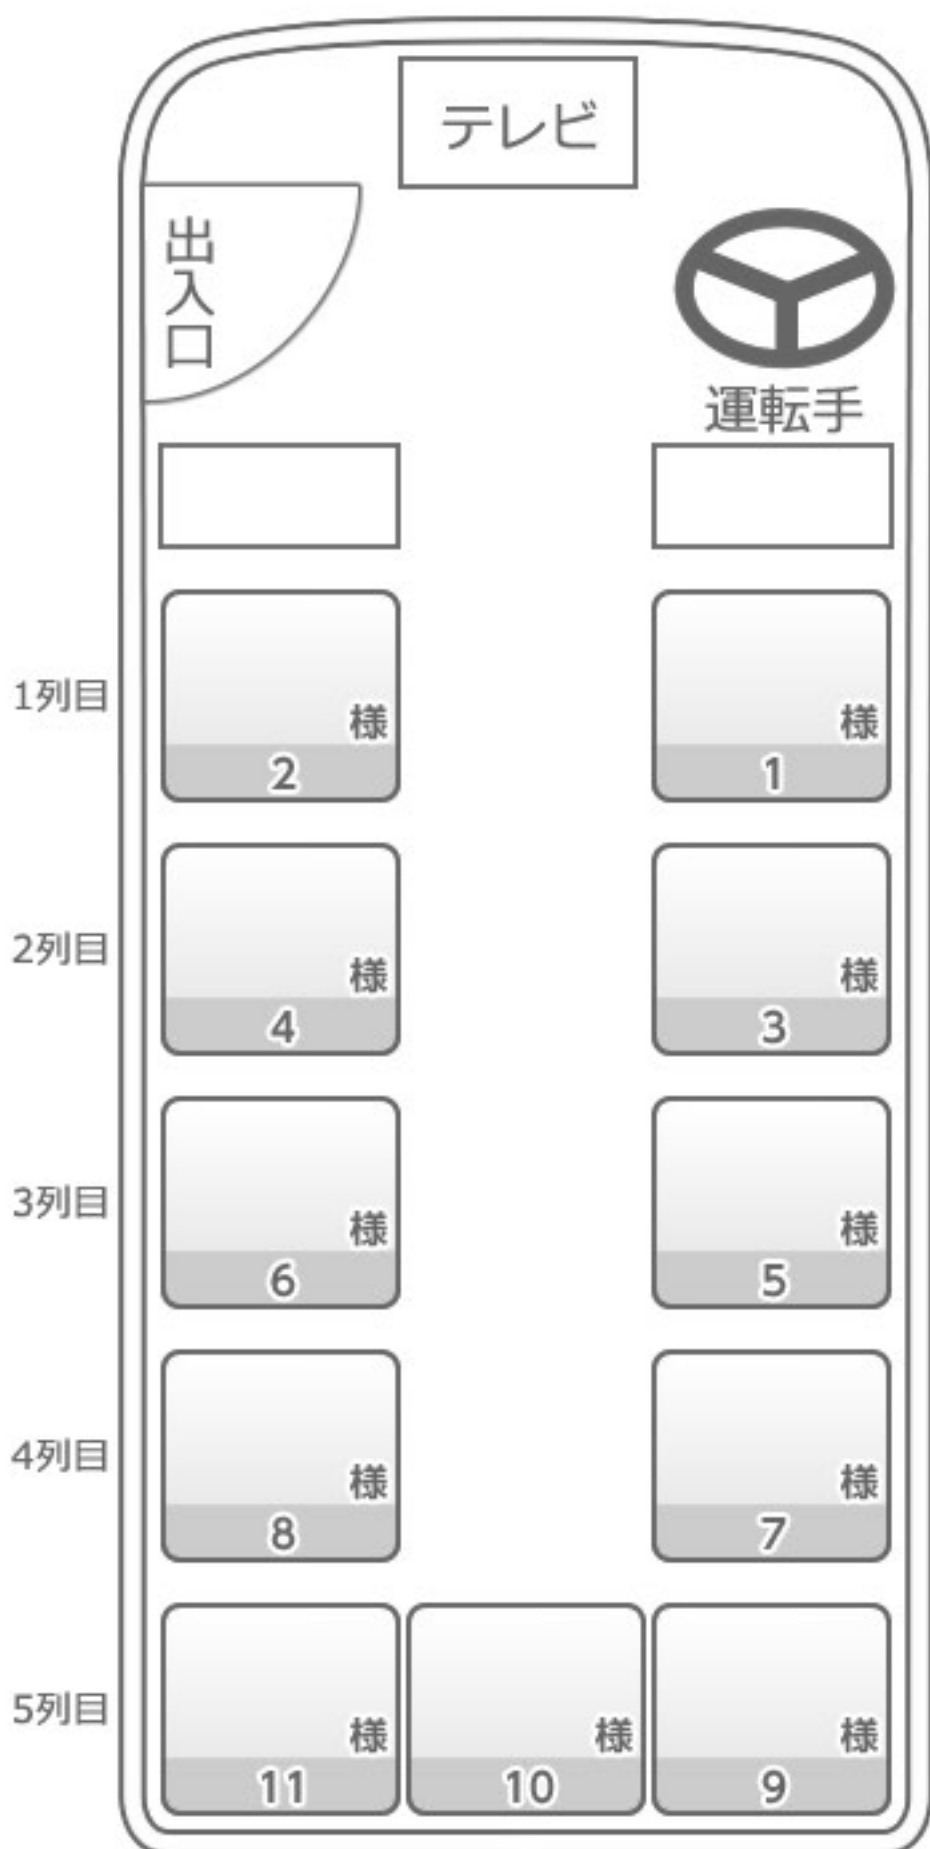

# ■ 小型サロンバス ■

## ロイヤルウイング ~PREMIUM SALOON~

### ▼ 座席表 ▼

定員11名 (正11席・補0席)