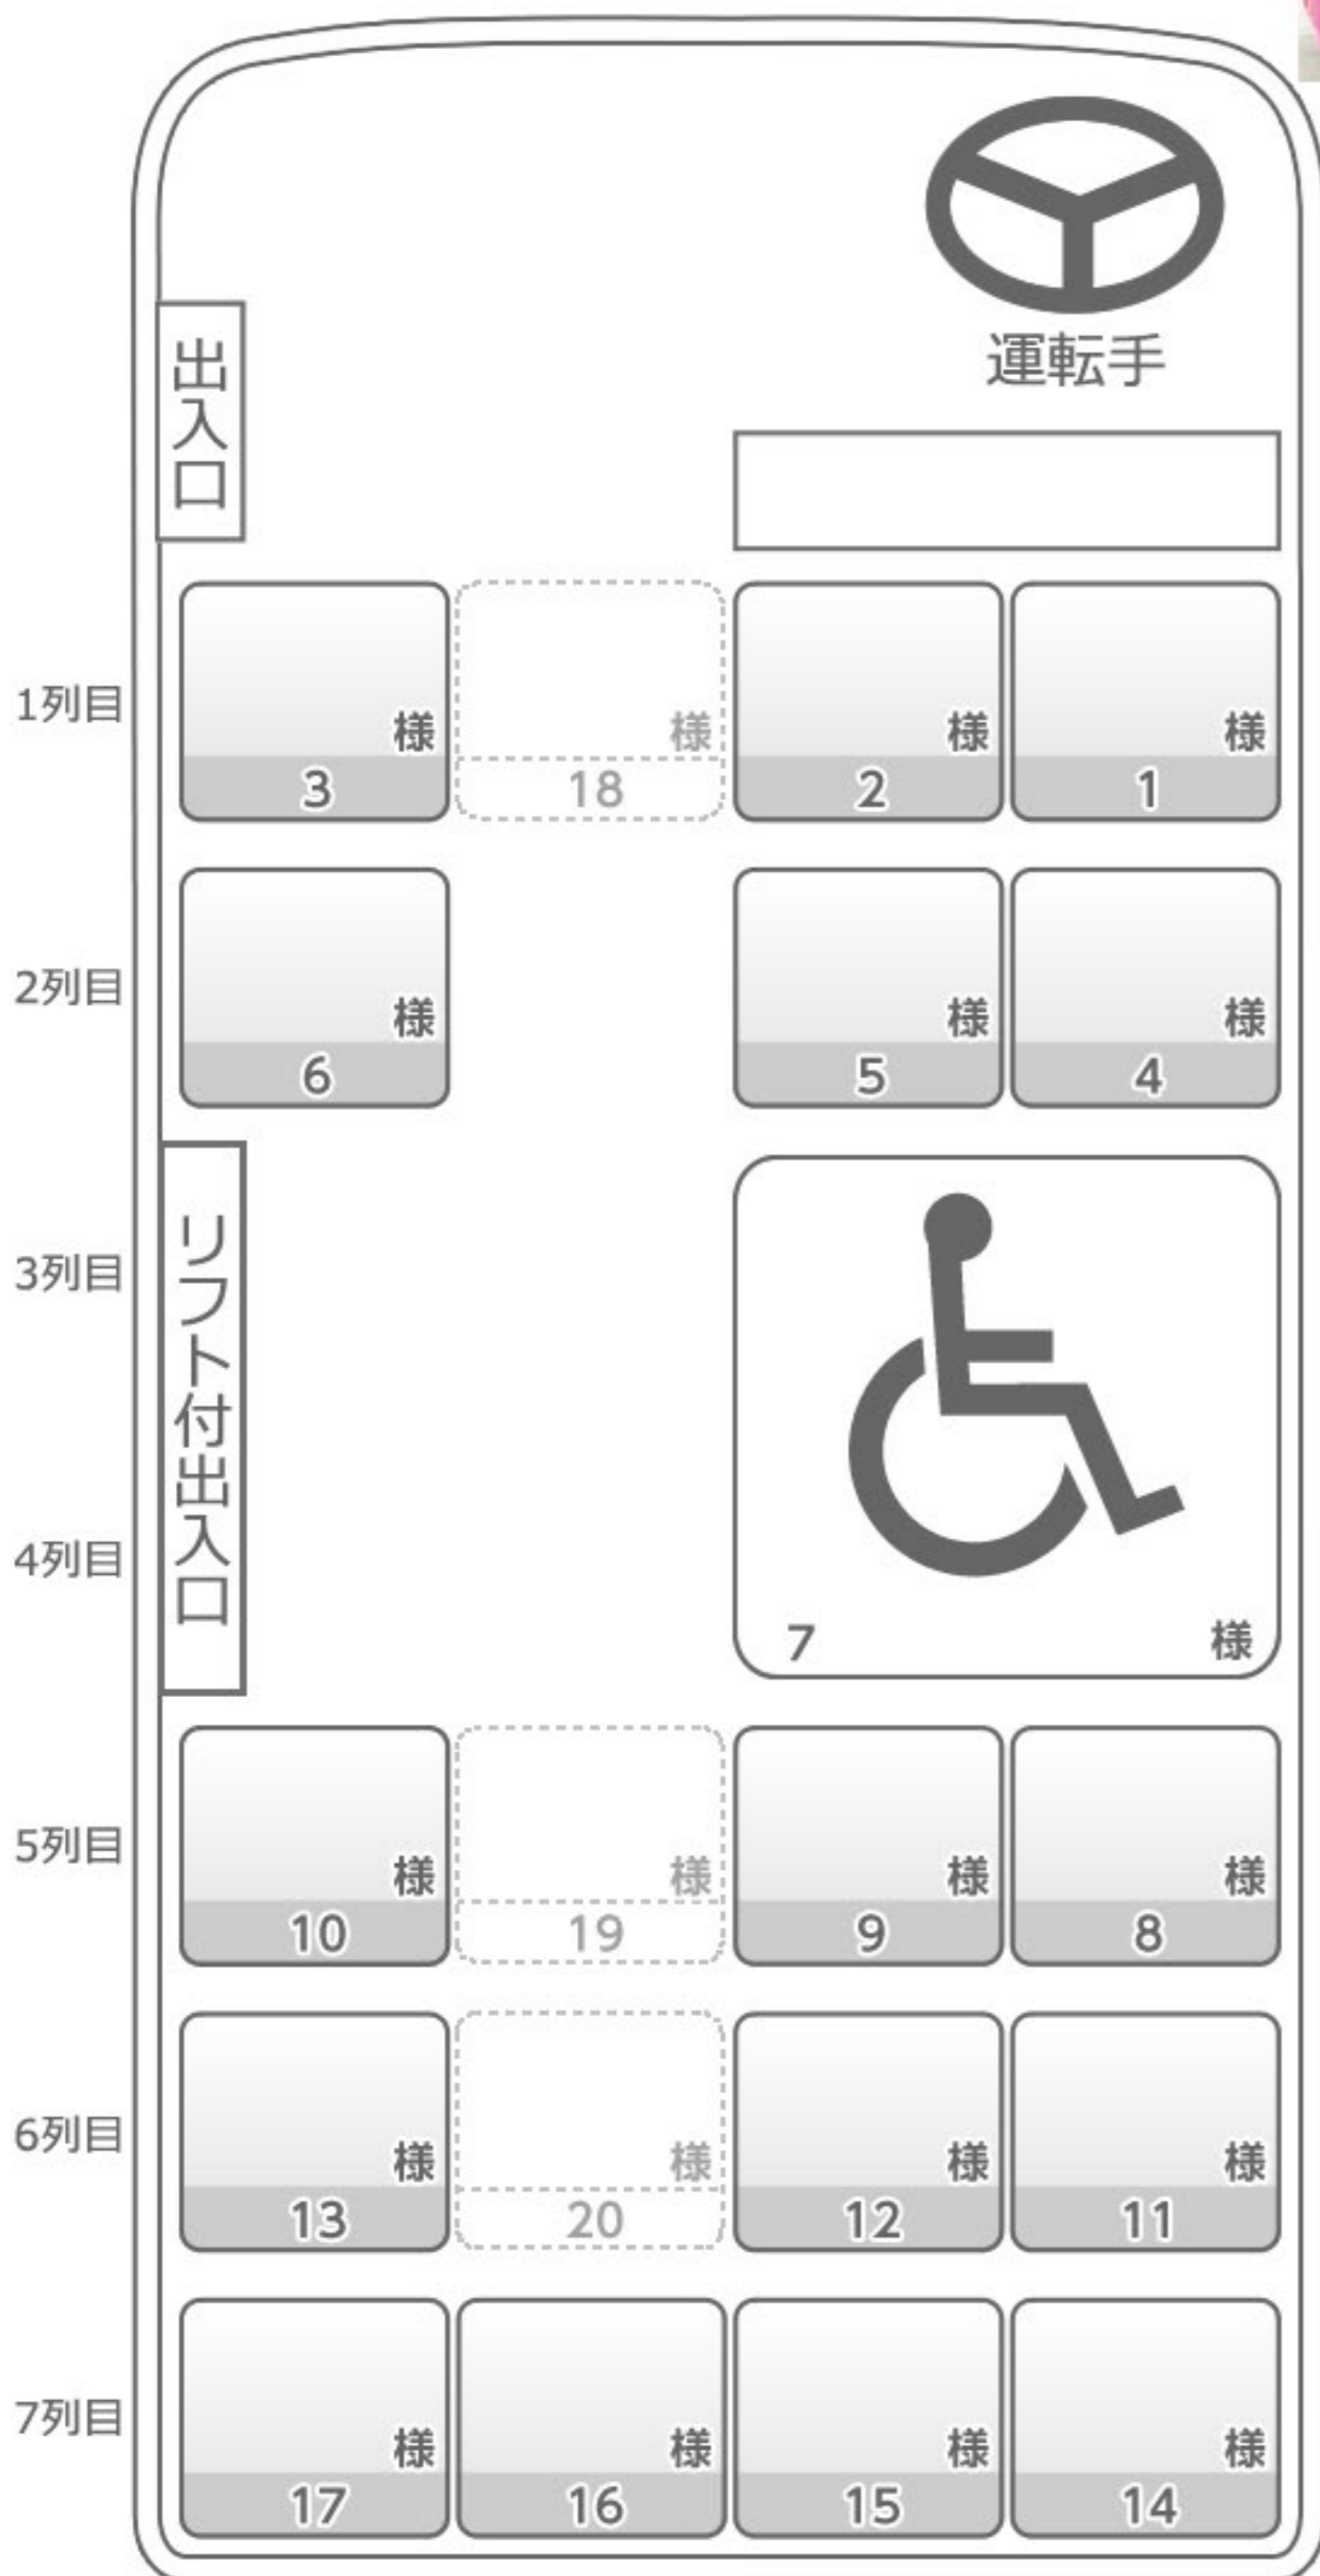

■ リフト付観光バス (日野リエッセ) ■

定員20名 (正16席・補3席)

▼ 座席表 ▼

▼ 設備 ▼
車イス利用可能

● MEMO ●

貸切バス・送迎バス・バスツアー
ロイヤル観光

〒365-0028 埼玉県鴻巣市鴻巣976-8 ☎0120-42-3731

URL : <http://www.royal-kanko.jp/>