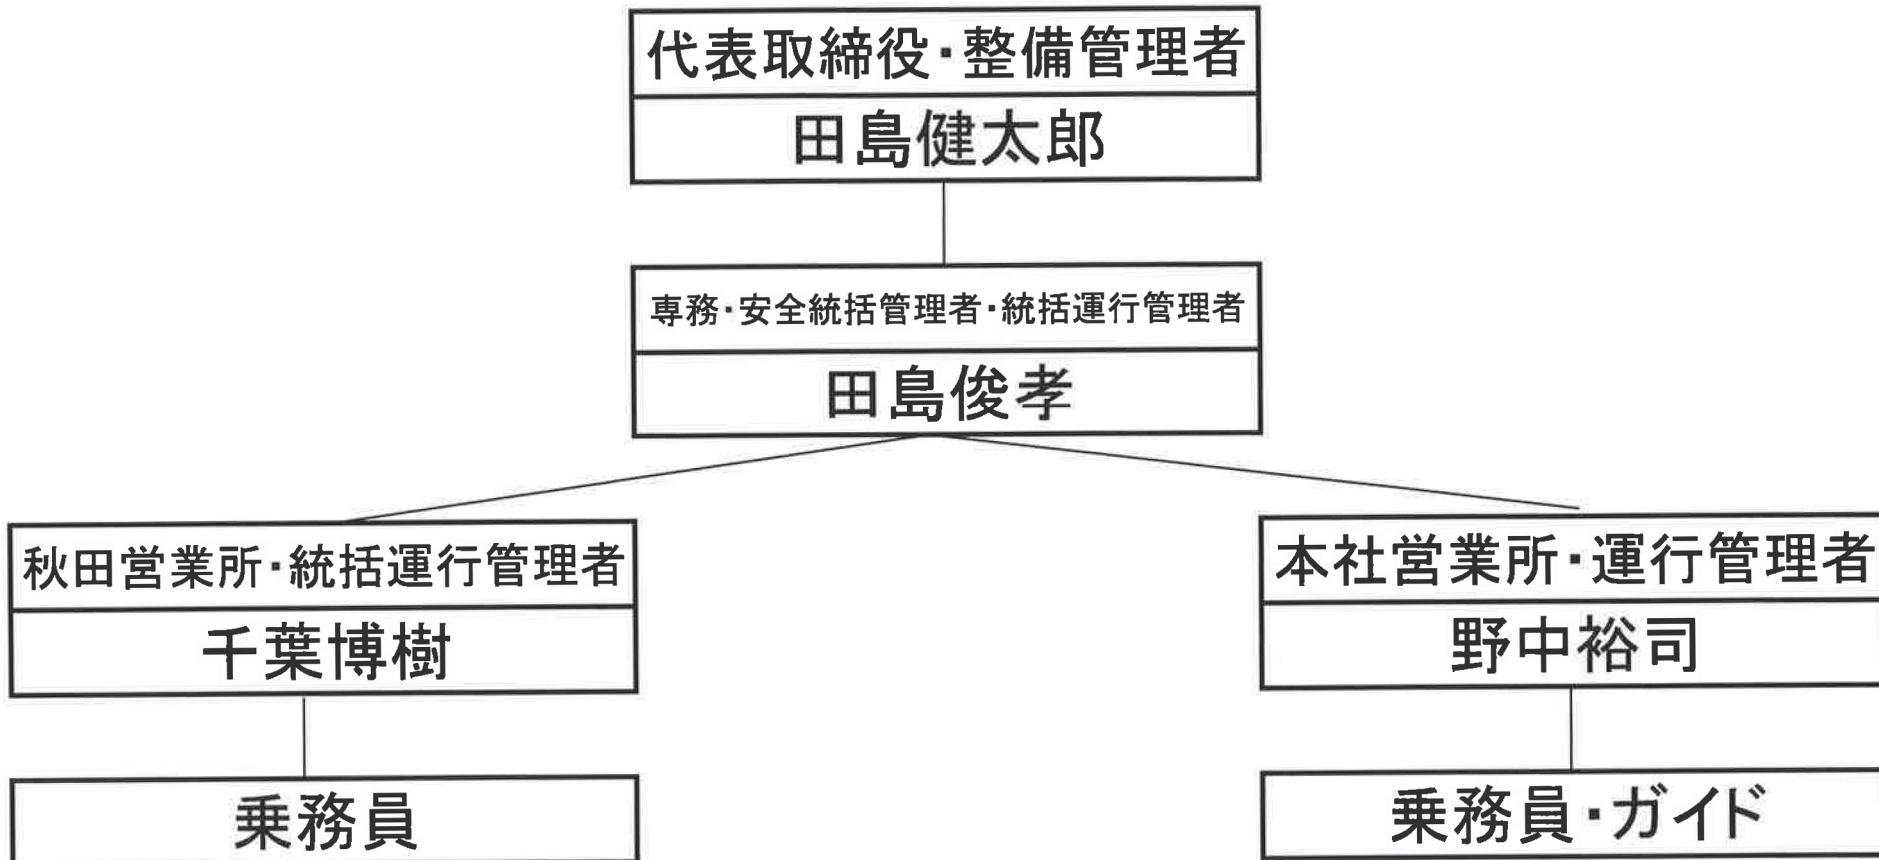

ロイヤル交通株式会社 組織体制・指揮命令系統の組織図

本社営業所 埼玉県鴻巣市鴻巣976-8
秋田営業所 秋田県仙北市田沢湖生保内十里木97-1